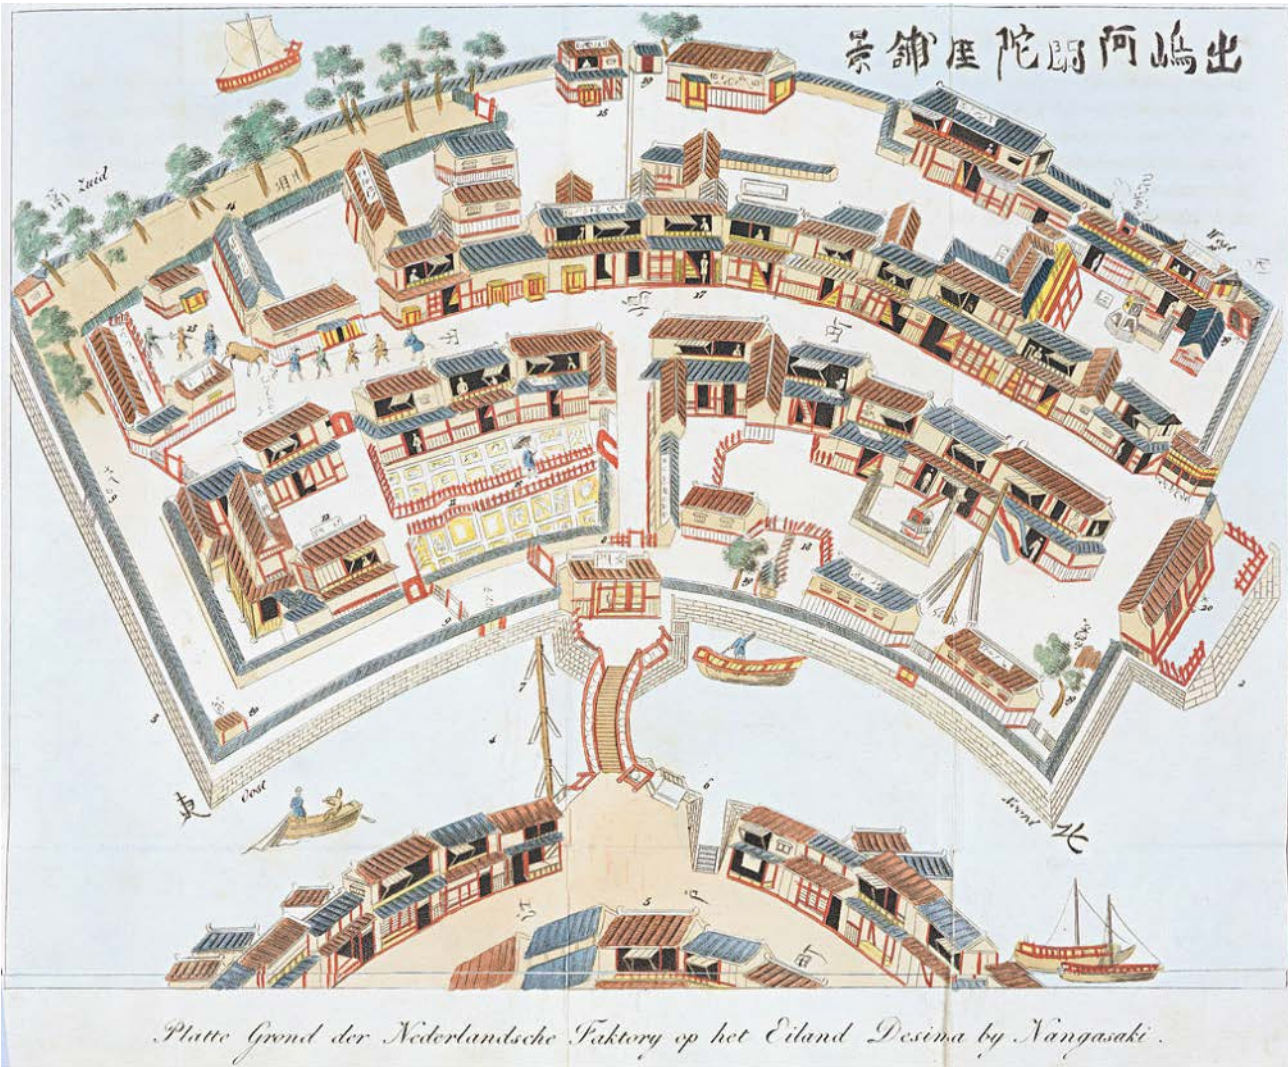

Welcome to Amsterdam

May 19th 2022
Dr. Bas de Leng

Year 1170

Paris

Florence

Amsterdam

ORIENTALIS INDIAE Societatis Horreum || OOST INDISCH ZEE MAGAZYN, aan het Skant
Maritimum; ad Yam. op Oostenburg; gebouwd in het jaar. 1660.

P. Schenck. exc. Amst. C. Priv.

Leiden, 1170

Herman Boerhaave 1668-1738

Dejima Japan 1641-1859

Rangakusha

蘭学

court trip to the shogun

microscope